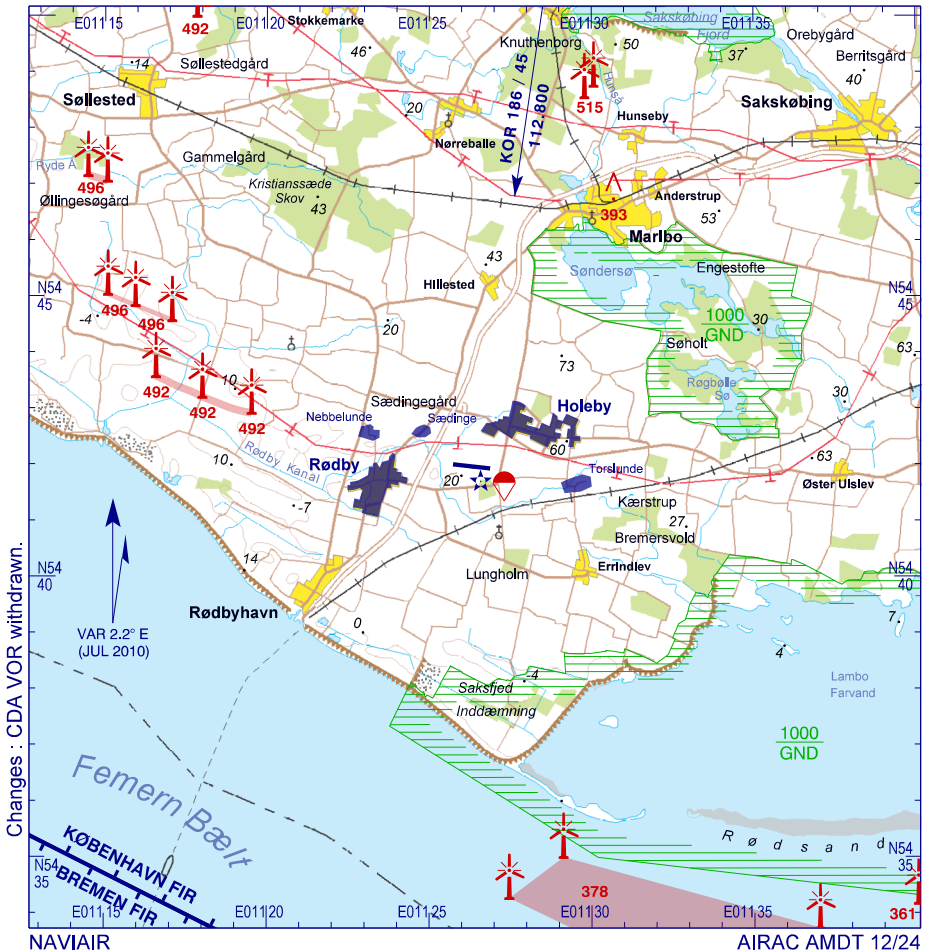

Visual Approach Chart - **EKMB**

Lolland Falster / Maribo

AD ELEV : 16

ARP : 54 41 57.64N 011 26 24.42E

Maribo Radio : 130.580

FIS : Copenhagen Information 127.080

Scale 1 : 250 000

Datum : WGS-84

ELEV in FT

Changes : CDA VOR withdrawn.