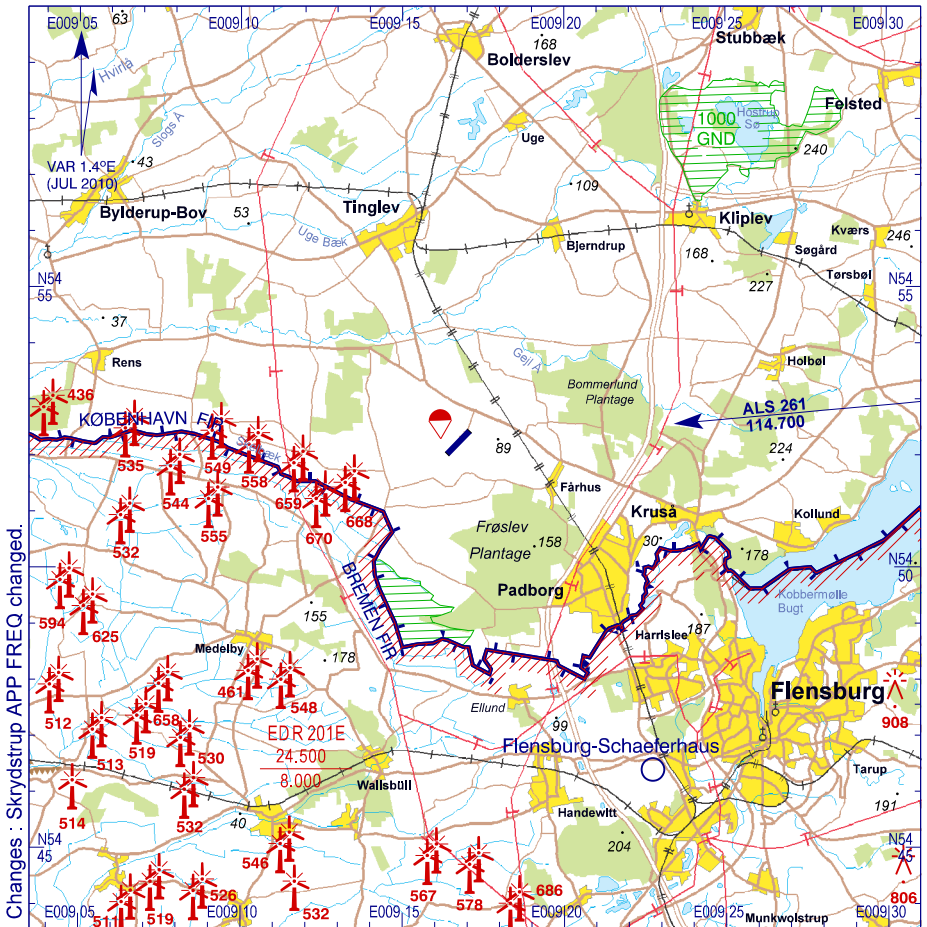

Visual Approach Chart - EKPB

Kruså - Padborg

AD ELEV : 88

ARP : 54 52 13.10N 009 16 44.45E

Padborg Radio : 122.075 by arrangement only

FIS : Skrydstrup Approach 124.105

Scale 1 : 250 000

Datum : WGS-84

ELEV in FT

Changes : Skrydstrup APP. FREQ. changed.