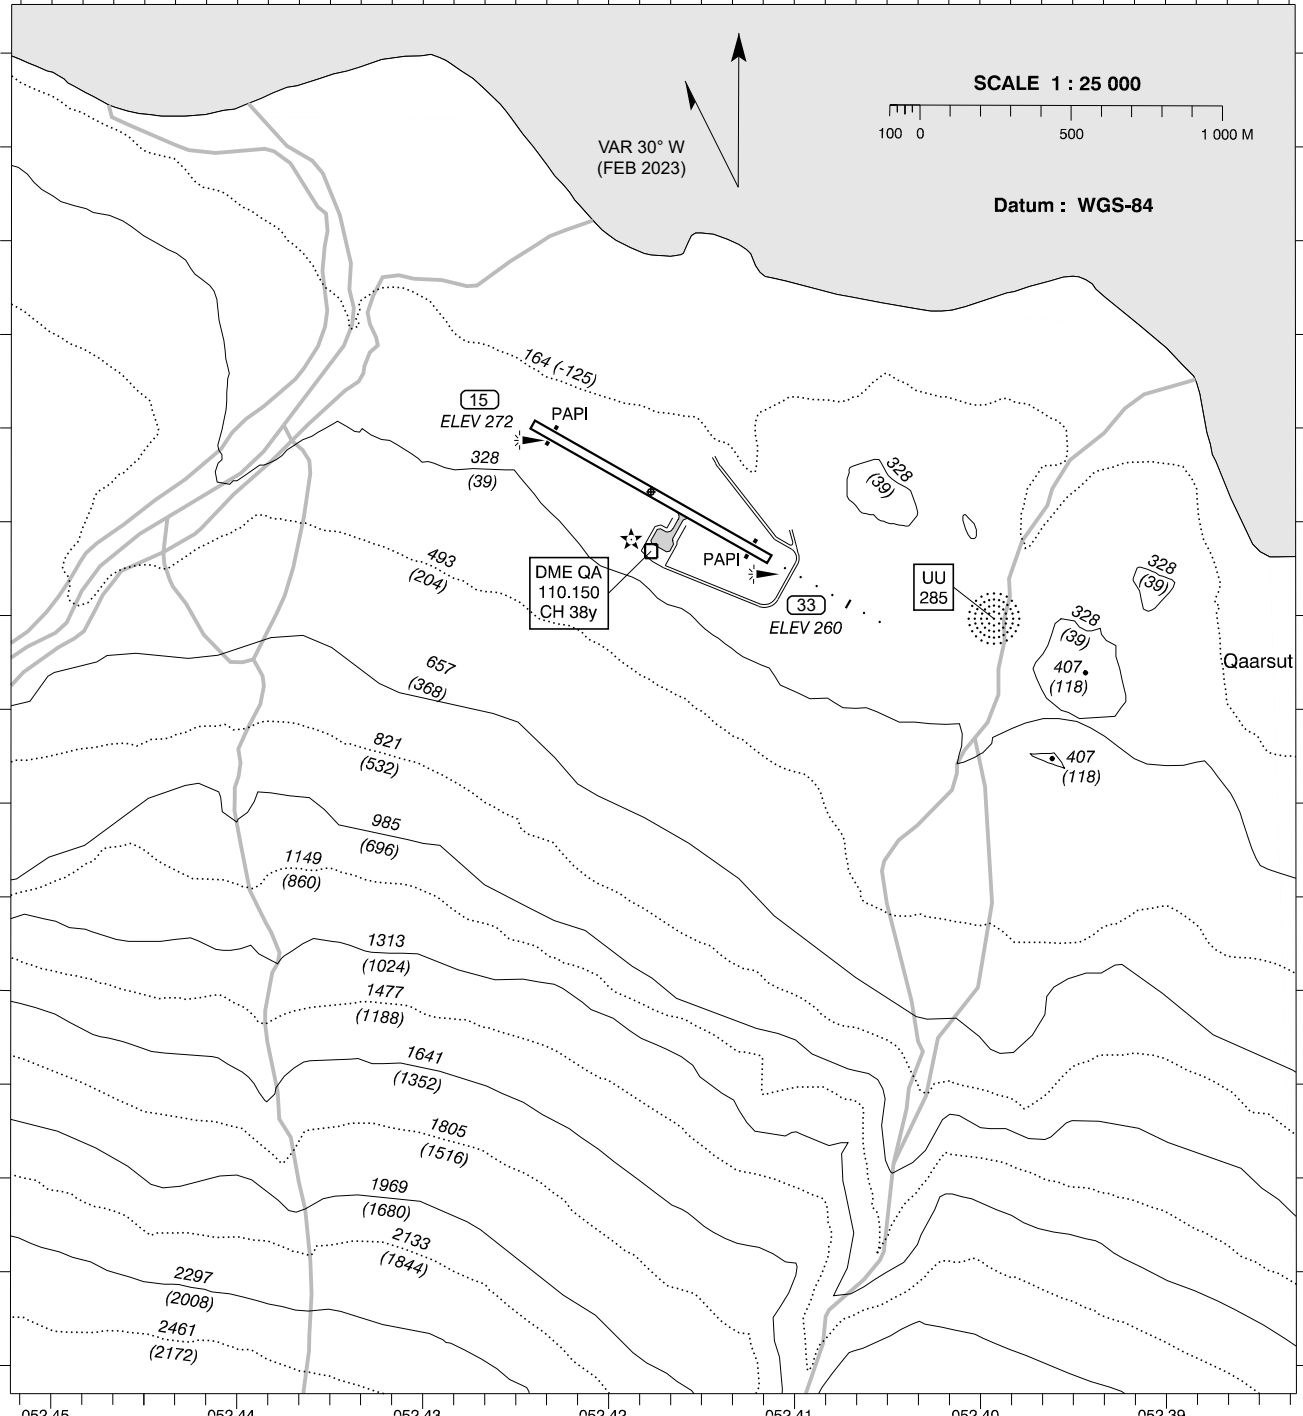

**LANDING
CHART**

AD ELEV : 289

Qaarsut AFIS : 119.500

**AD 2 - BGUQ
LDC
Uummanaq / Qaarsut**

ARP : 70 44 03.23N
052 41 46.33W

328 ELEV in FT MSL
(39) HGT in FT AAL

052 45 052 44 052 43 052 42 052 41 052 40 052 39

Changes: VAR changed.