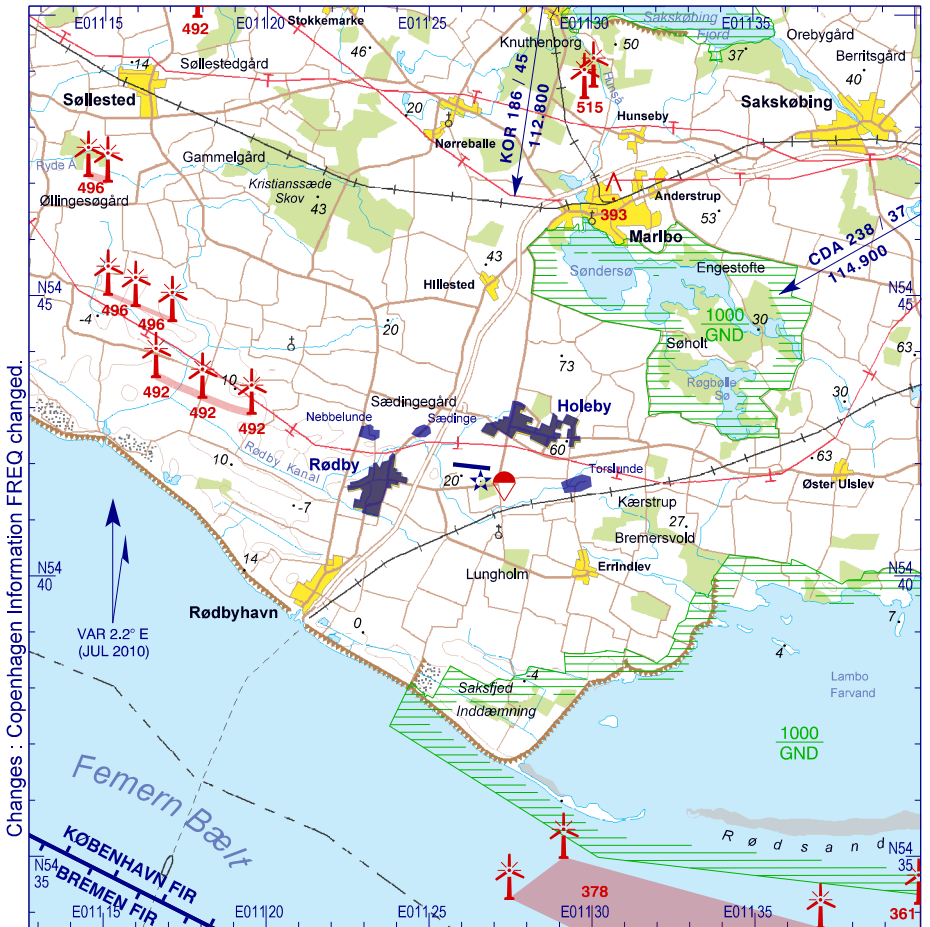

Visual Approach Chart - **EKMB**

**Lolland Falster / Maribo**

AD ELEV : 16

ARP : 54 41 57.64N 011 26 24.42E

Maribo Radio : 130.580

FIS : Copenhagen Information 127.080

Scale 1 : 250 000

Datum : WGS-84

ELEV in FT

Changes : Copenhagen Information FREQ changed.