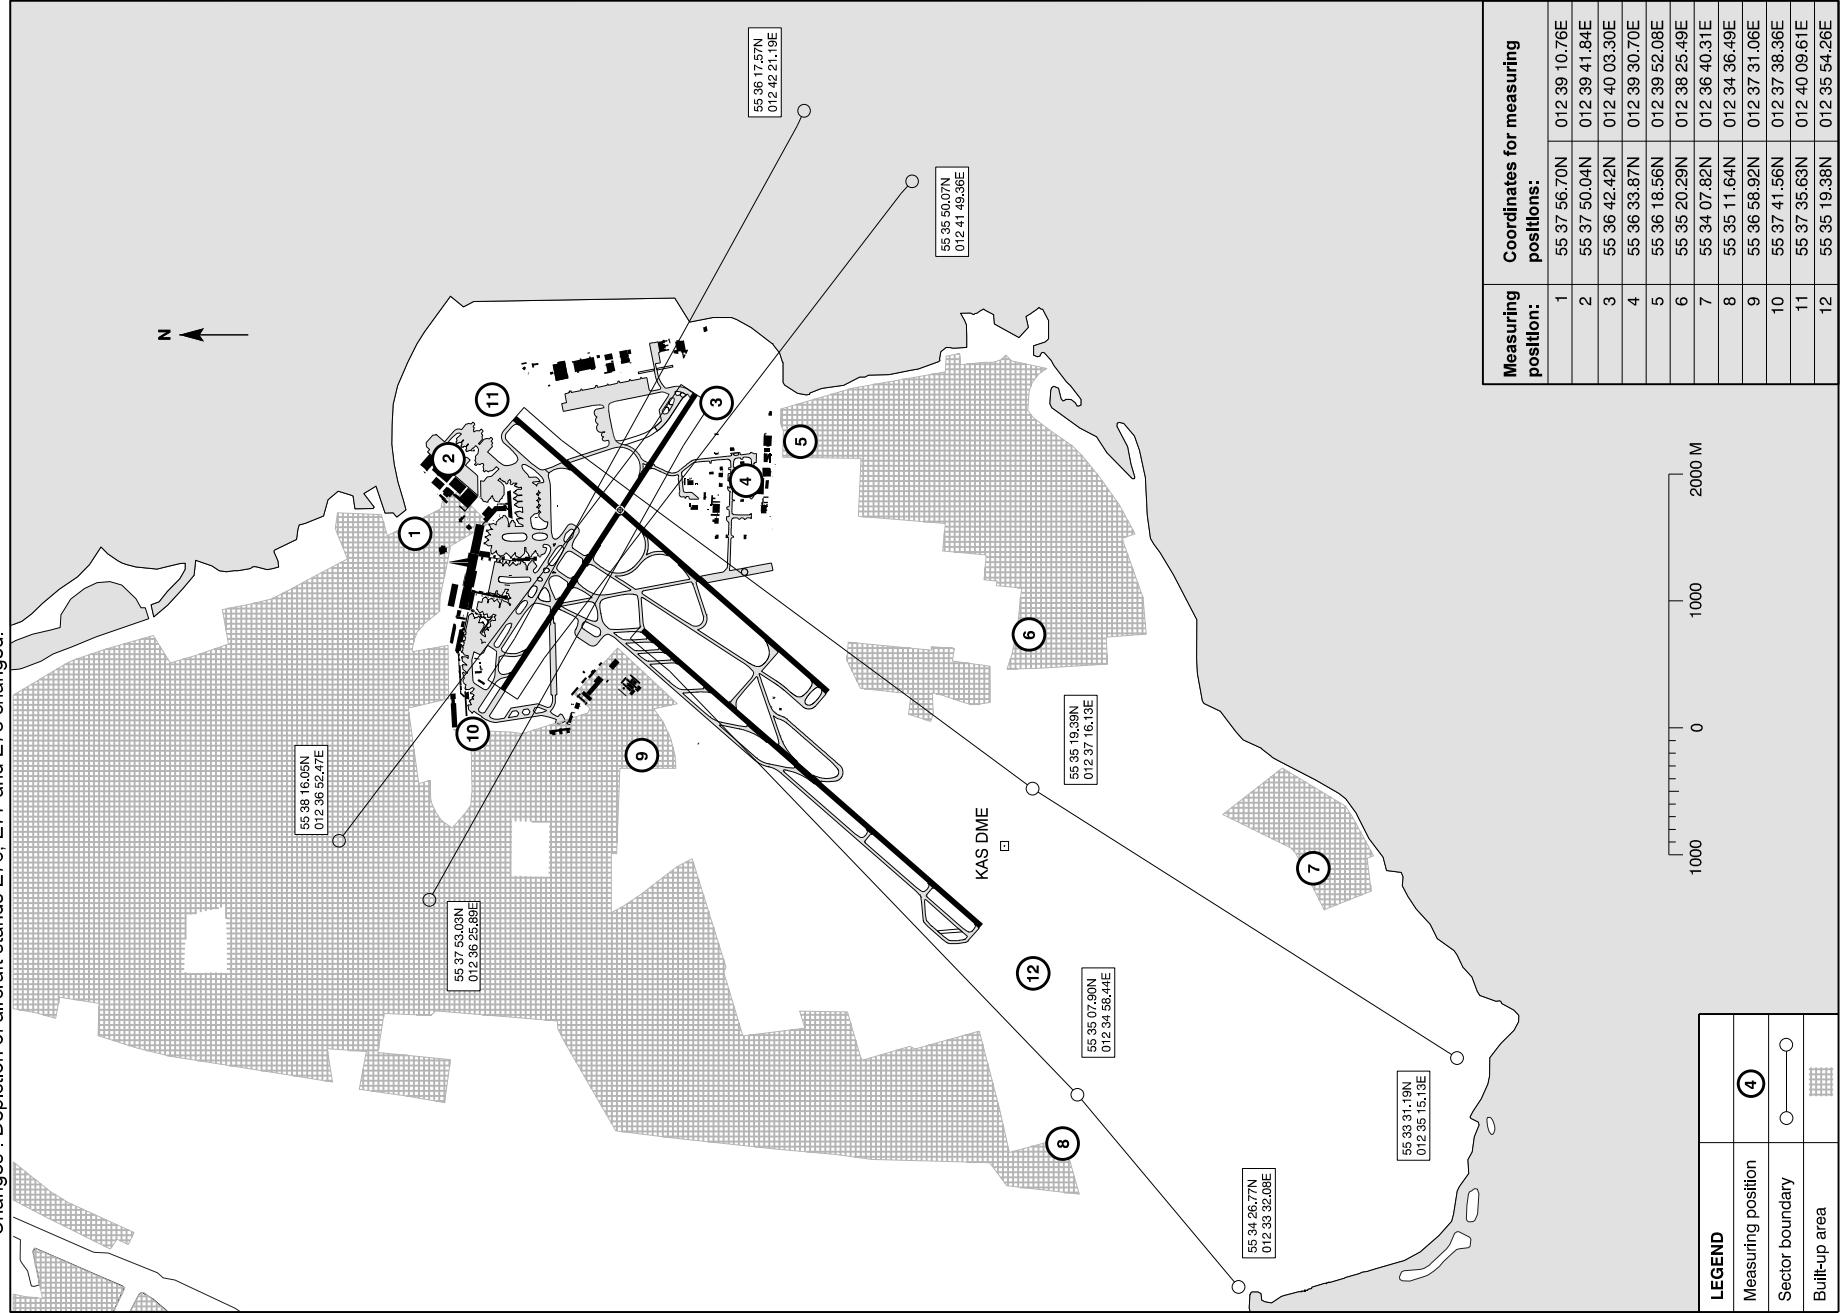

København / Kastrup

Changes : Depiction of aircraft stands E76, E77 and E78 changed.

Measuring position:	Coordinates for measuring positions:	
1	55 37 56.70N	012 39 10.76E
2	55 37 50.04N	012 39 41.84E
3	55 36 42.42N	012 40 03.30E
4	55 36 33.87N	012 39 30.70E
5	55 36 18.56N	012 39 52.08E
6	55 35 20.29N	012 38 25.49E
7	55 34 07.82N	012 36 40.31E
8	55 35 11.64N	012 34 36.49E
9	55 36 58.92N	012 37 31.06E
10	55 37 41.56N	012 37 38.36E
11	55 37 35.63N	012 40 09.61E
12	55 35 19.38N	012 35 54.26E