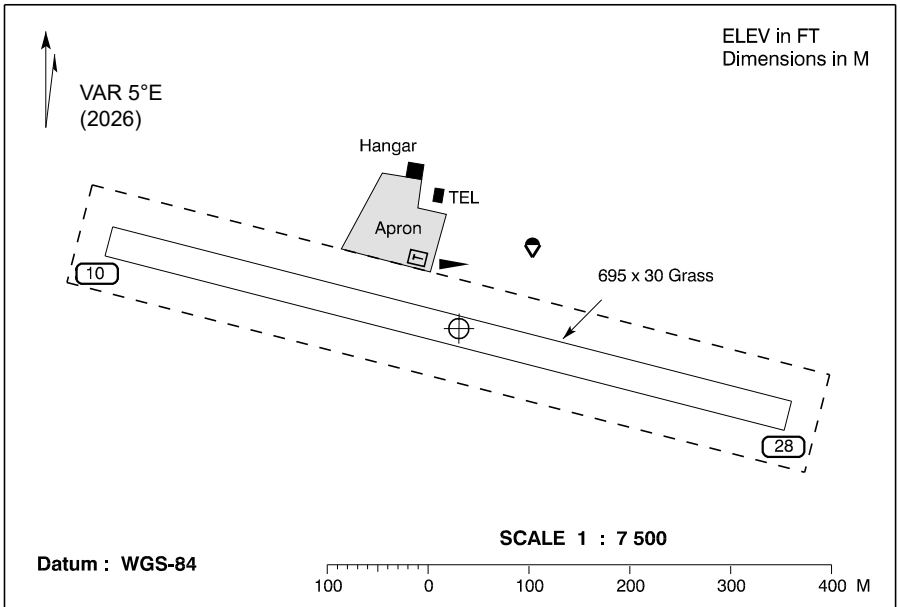

Aerodrome Chart - **EKSS**

Samsø

RWY	Direction	THR PSN	TORA	TODA	ASDA	LDA	Strength
10	104.4° GEO 099° MAG	55 53 26.31N 010 36 29.53E	695	695	695	695	-
28	284.4° GEO 279° MAG	55 53 20.71N 010 37 08.28E					

Changes : Magnetic direction RWY 28 corrected.

RWY day marking : THR, Edge.

APRON
Pavement : Grass

RWY slope : -