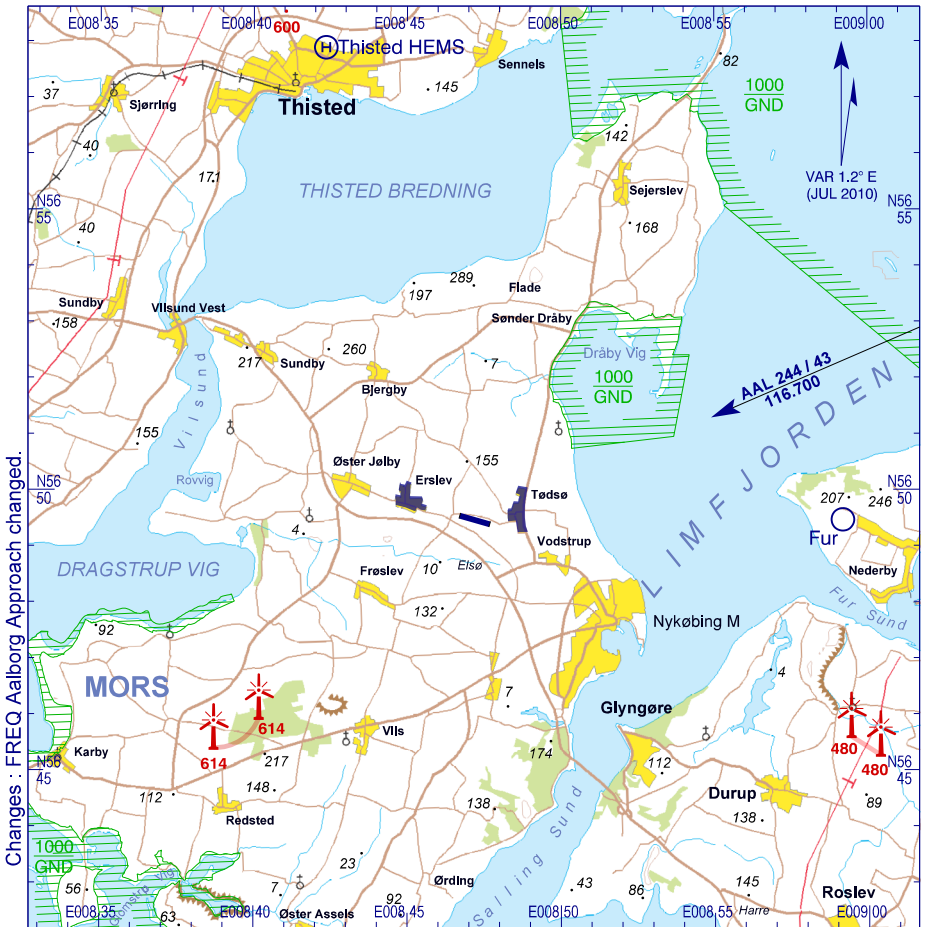

Visual Approach Chart - EKNM

Morsø

AD ELEV : 60

ARP : 56 49 28.05N 008 47 10.92E

Morsø Radio : 122.075 by arrangement only

FIS : Aalborg Approach 123.980

Scale 1 : 250 000

Datum : WGS-84

ELEV in FT

NAVAIR

AIRAC AMDT 09/23